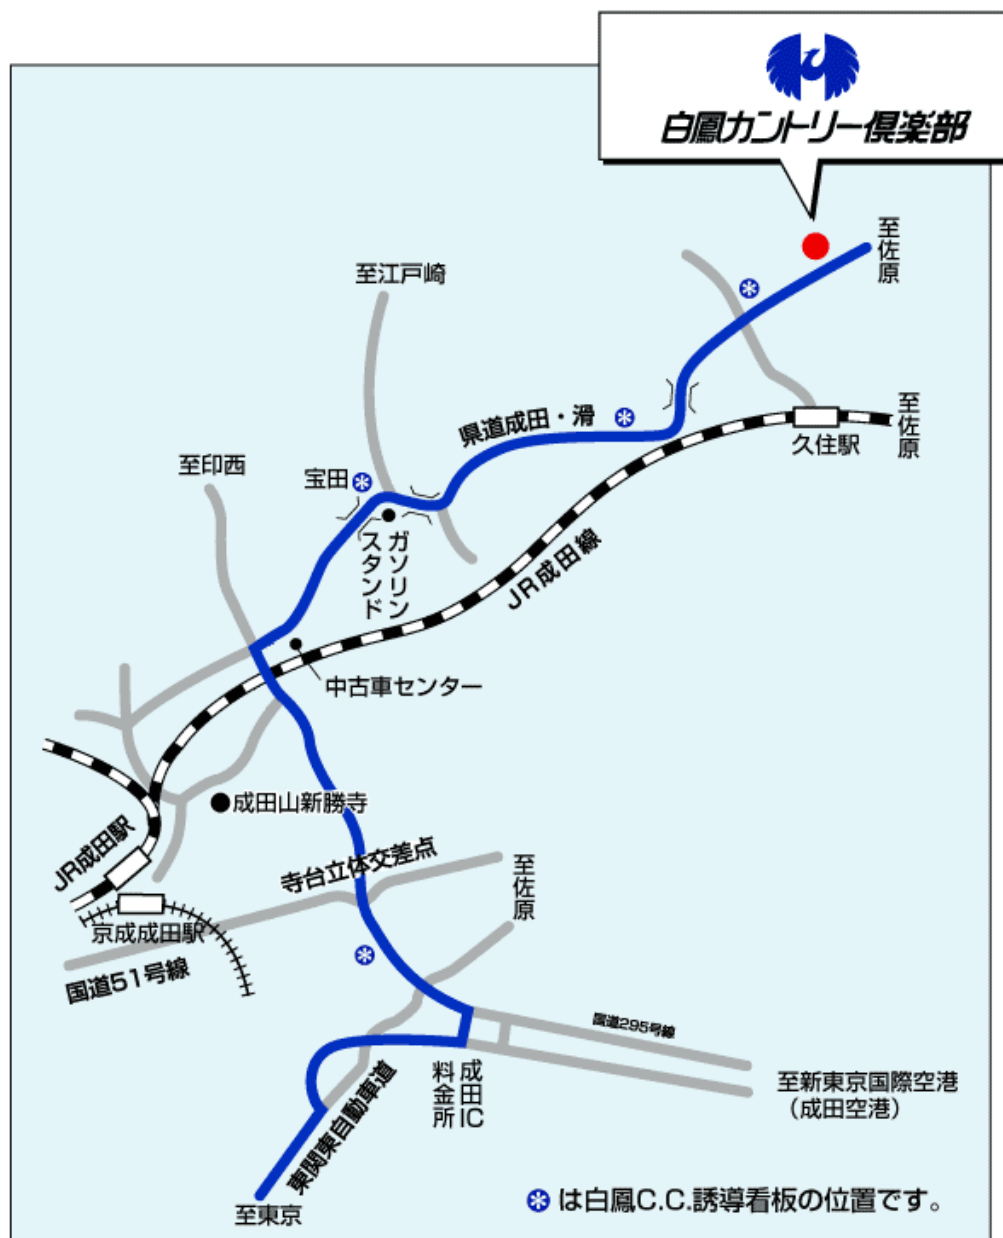

白鳳カントリー倶楽部周辺地図

路線図

成田駅周辺地図 (クラブバスご利用時)