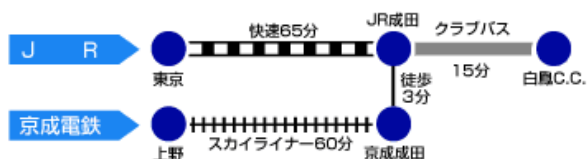

白鳳カントリー倶楽部周辺地図

路線図

成田駅周辺地図 (クラブバスご利用時)