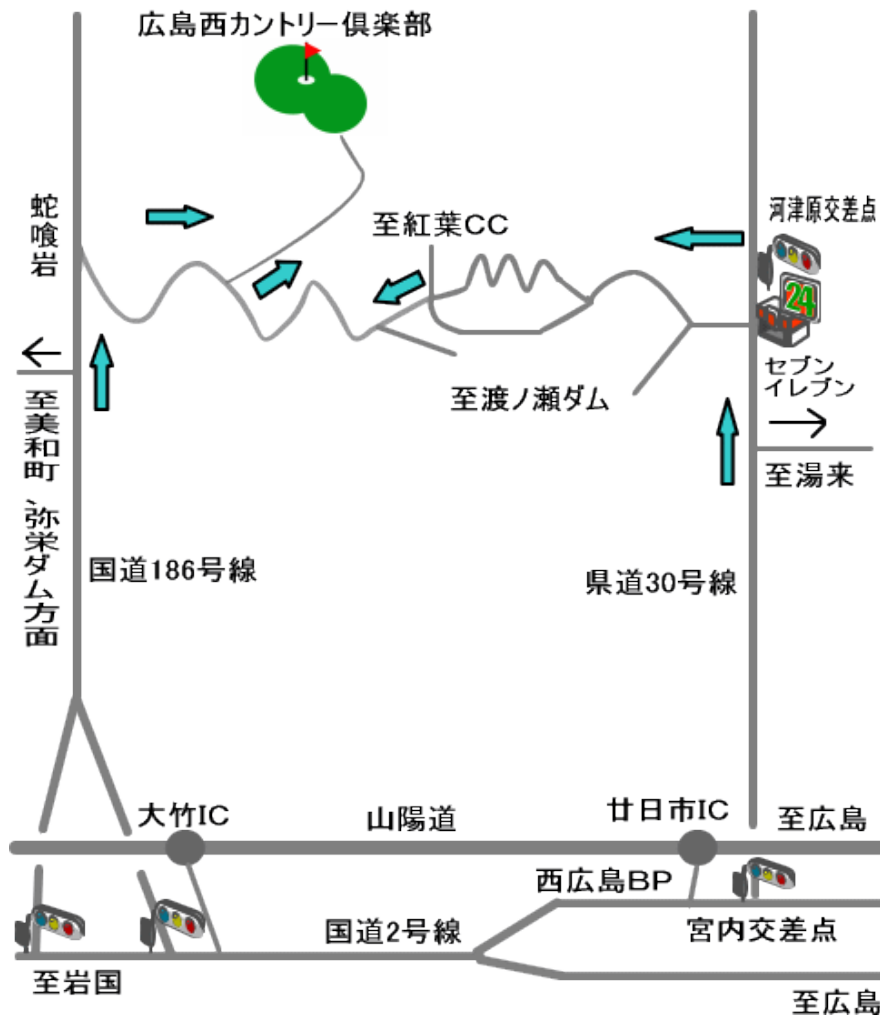

広島西カントリー倶楽部ロードマップ

蛇喰岩付近図

紅葉 CC 付近図