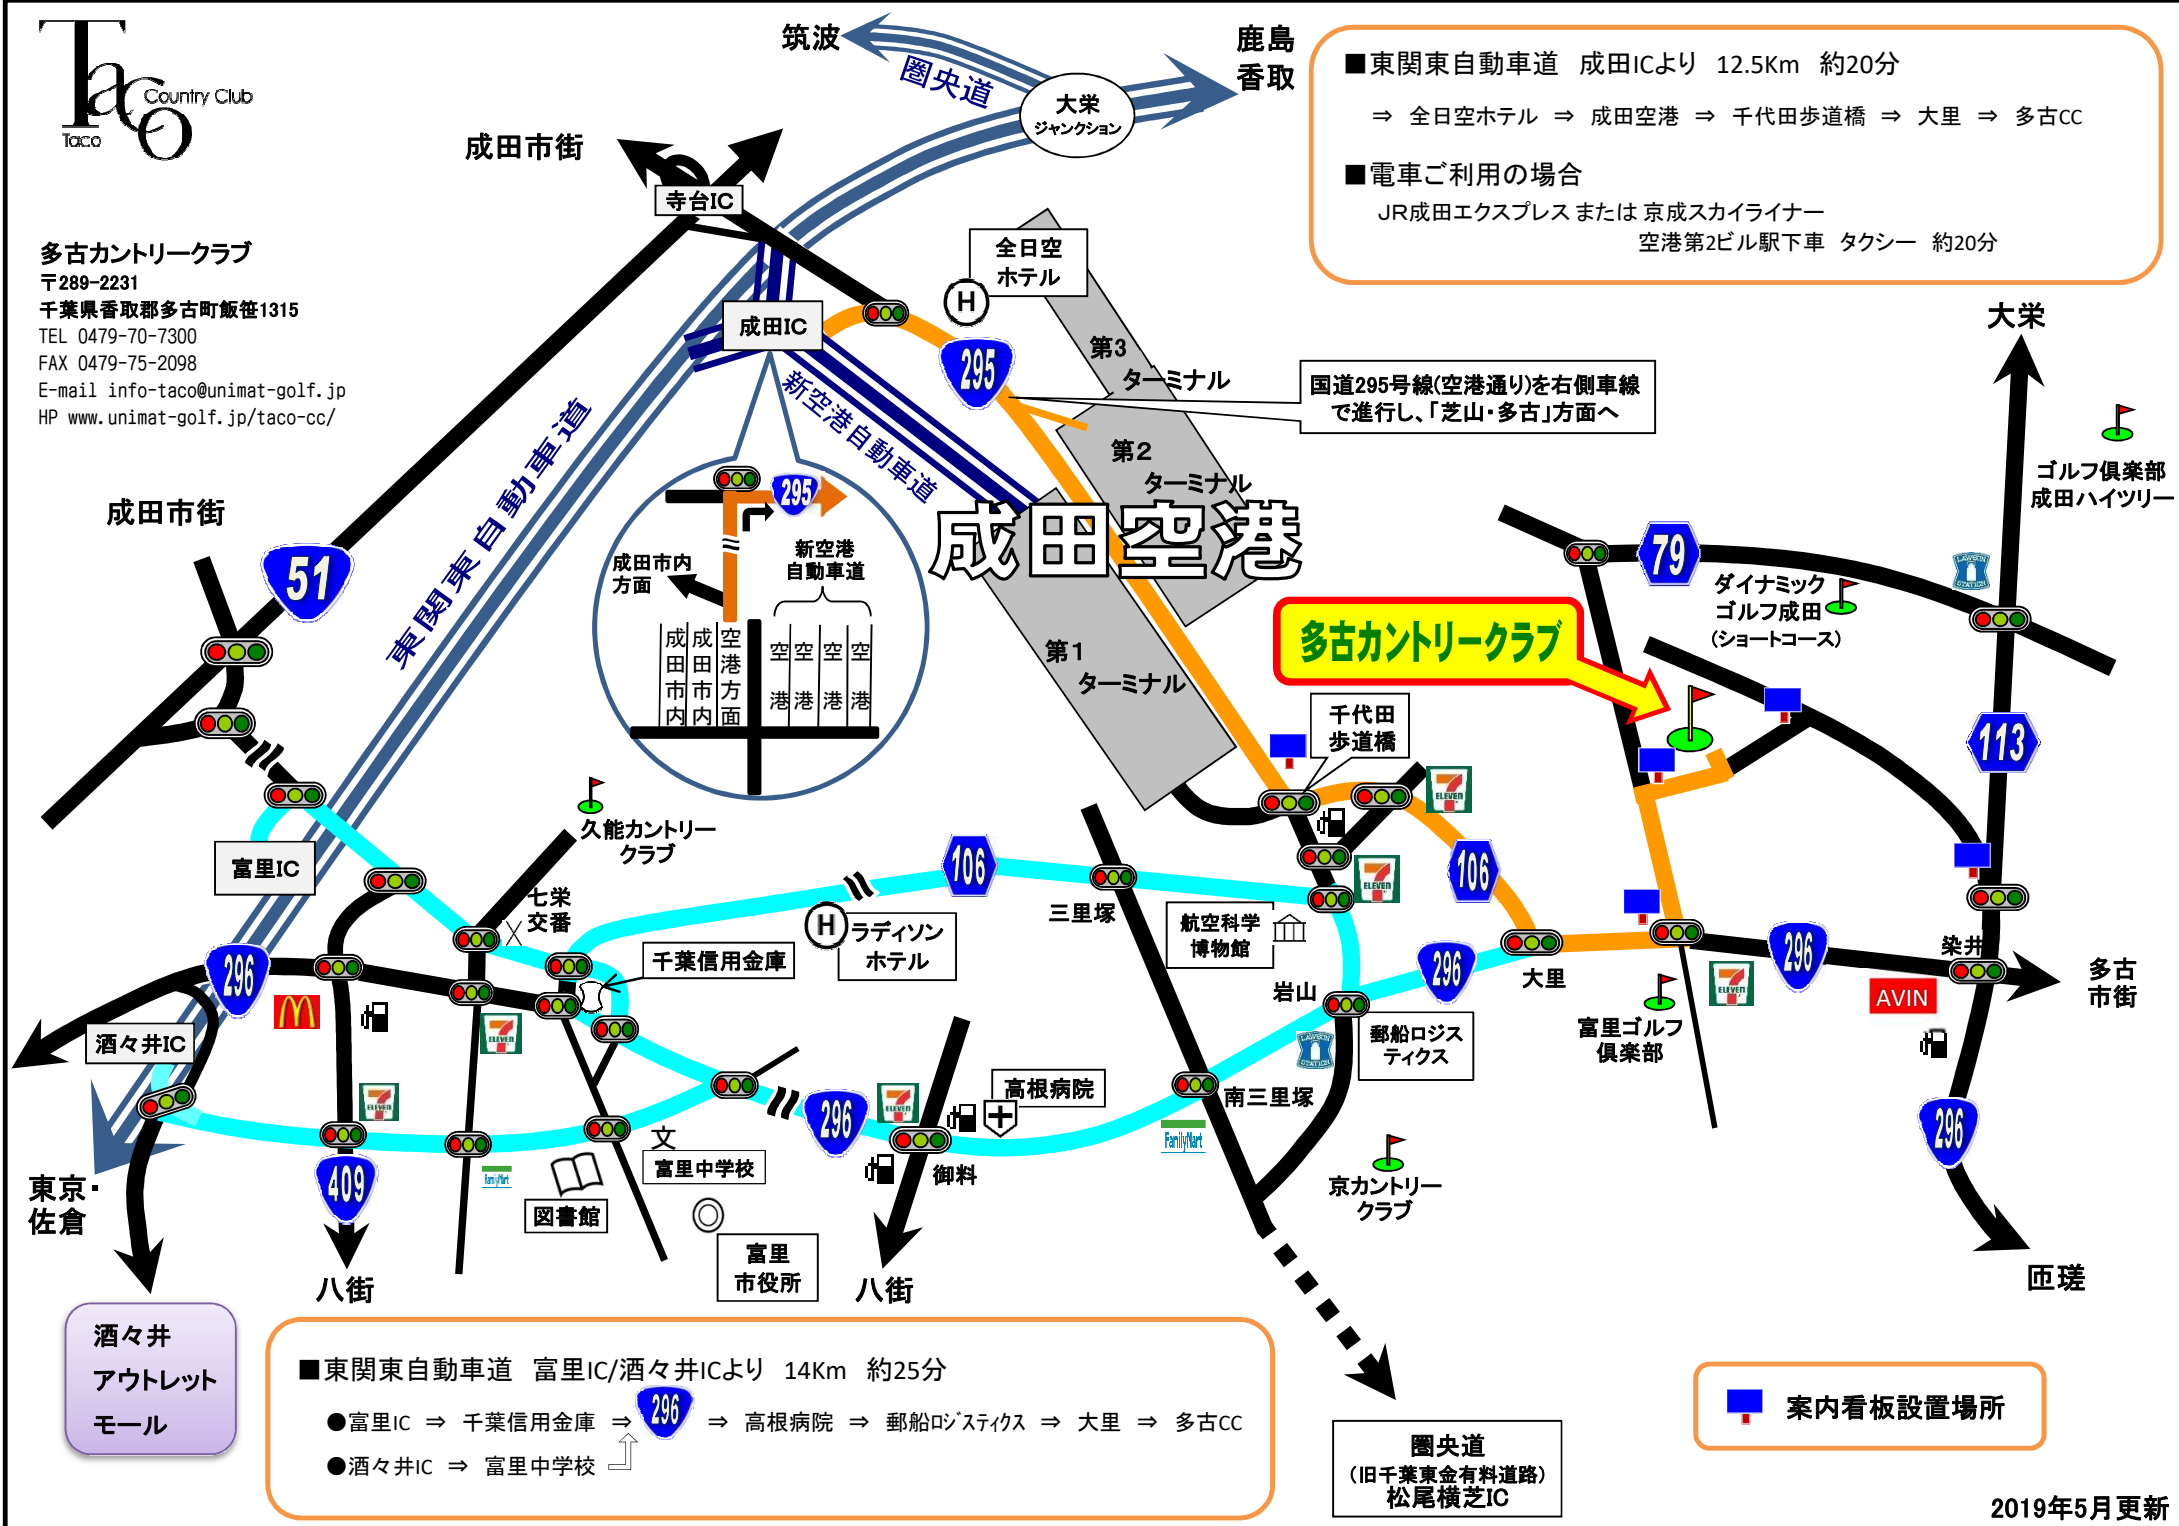

多古カントリークラブ
〒289-2231
千葉県香取郡多古町飯笹1315
TEL 0479-70-7300
FAX 0479-75-2098
E-mail info-taco@unimat-golf.jp
HP www.unimat-golf.jp/taco-cc/

■東関東自動車道 成田ICより 12.5Km 約20分
⇒ 全日空ホテル ⇒ 成田空港 ⇒ 千代田歩道橋 ⇒ 大里 ⇒ 多古CC

■電車ご利用の場合
JR成田エクスプレスまたは京成スカイライナー
空港第2ビル駅下車 タクシー 約20分

国道295号線(空港通り)を右側車線で進行し、「芝山・多古」方面へ

多古カントリークラブ

■東関東自動車道 富里IC/酒々井ICより 14Km 約25分

- 富里IC ⇒ 千葉信用金庫 ⇒ 296 ⇒ 高根病院 ⇒ 郵船ロジスティクス ⇒ 大里 ⇒ 多古CC
- 酒々井IC ⇒ 富里中学校

案内看板設置場所

圏央道
(旧千葉東金有料道路)
松尾横芝IC